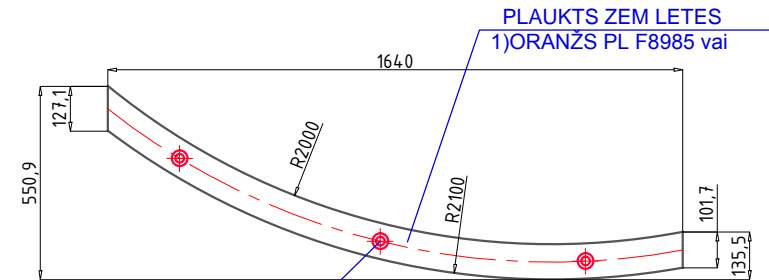

PLĀNS. BEZ LETES VIRSMAS

PLĀNS. LETES VIRSMA

LETES VIRSMA
1)F131 ST15 (EGGER)

LETES VIRSMAS BIEZUMS
Alumīnijs tonēts D108R (ATTĒLSR)

PLĀNS. SOMU PLAUKTS

SOMU PLAUKTS
1)F131 ST15 (EGGER)

SOMU PLAUKTA BIEZUMS
Alumīnijs tonēts D108R (ATTĒLSR)

PLAUKTS ZEM LETES VIRSMAS

PLAUKTS ZEM LETES
1)ORANŽS PL F8985 vai

LED gaismekļi . 3 gab.
plauktā no apakšas