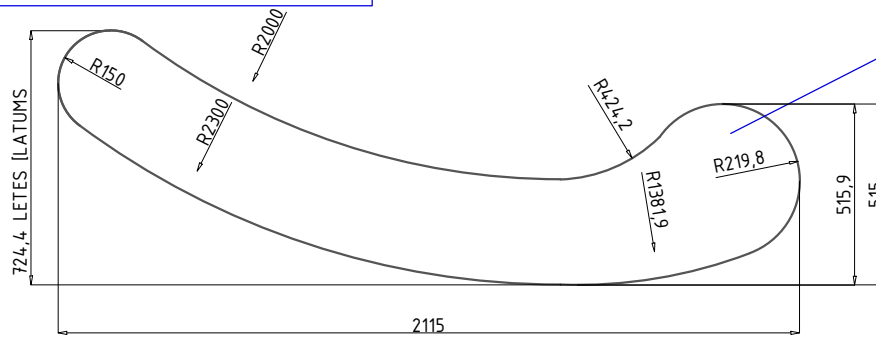

PLĀNS. BEZ LETES VIRSMAS

PLĀNS. LETES VIRSMA

LETES VIRSMA
1)F131 ST15 (EGGER)

LETES VIRSMAS BIEZUMS
Alumīnijs tonēts D108R (ATTĒLSR)

PLĀNS. SOMU PLAUKTS

SOMU PLAUKTS
1)F131 ST15 (EGGER)

SOMU PLAUKTA BIEZUMS
Alumīnijs tonēts D108R (ATTĒLSR)