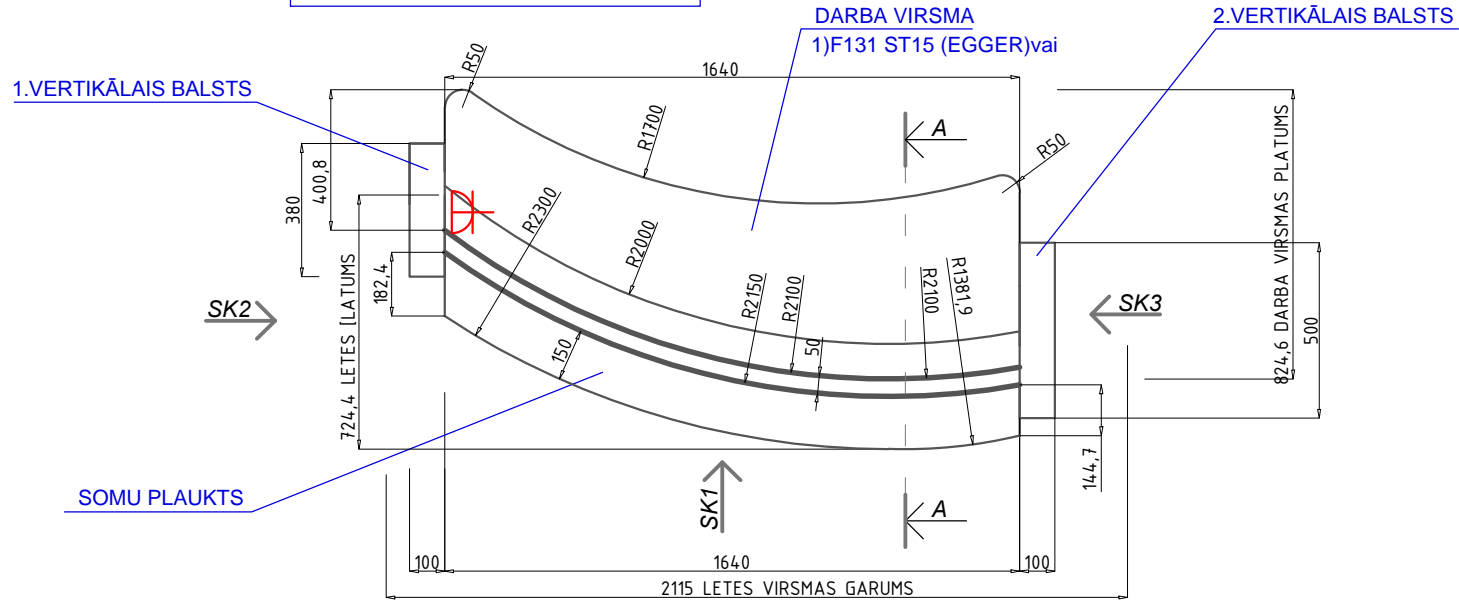

PLĀNS. BEZ LETES VIRSMAS

PLĀNS. LETES VIRSMA

LETES VIRSMA
1)F131 ST15 (EGGER)

LETES VIRSMAS BIEZUMS
Alumīnijs tonēts D108R (ATTĒLSR)

PLĀNS. SOMU PLAUKTS

SOMU PLAUKTS
1)F131 ST15 (EGGER)

SOMU PLAUKTA BIEZUMS
Alumīnijs tonēts D108R (ATTĒLSR)

PLAUKTS ZEM LETES VIRSMAS

PLAUKTS ZEM LETES
1)ORANŽS PL F8985 vai

LED gaismekļi . 3 gab.
plauktā no apakšas