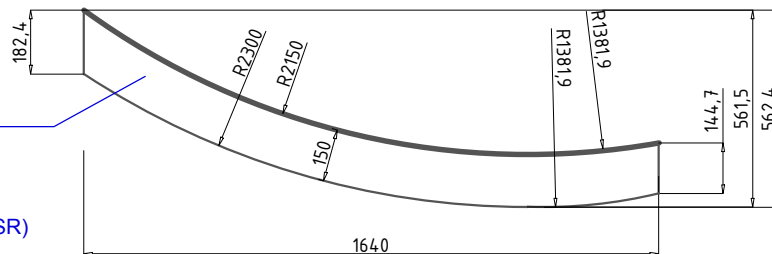

PLĀNS. BEZ LETES VIRSMAS

PLĀNS. LETES VIRSMA

LETES VIRSMA
1)F131 ST15 (EGGER)

LETES VIRSMAS BIEZUMS
Alumīnijs tonēts D108R (ATTĒLSR)

PLĀNS. SOMU PLAUKTS

SOMU PLAUKTS
1)F131 ST15 (EGGER)

SOMU PLAUKTA BIEZUMS
Alumīnijs tonēts D108R (ATTĒLSR)

PLAUKTS ZEM LETES VIRSMAS

PLAUKTS ZEM LETES
1)ORANŽS PL F8985 vai

LED gaismekļi . 3 gab.
plauktā no apakšas