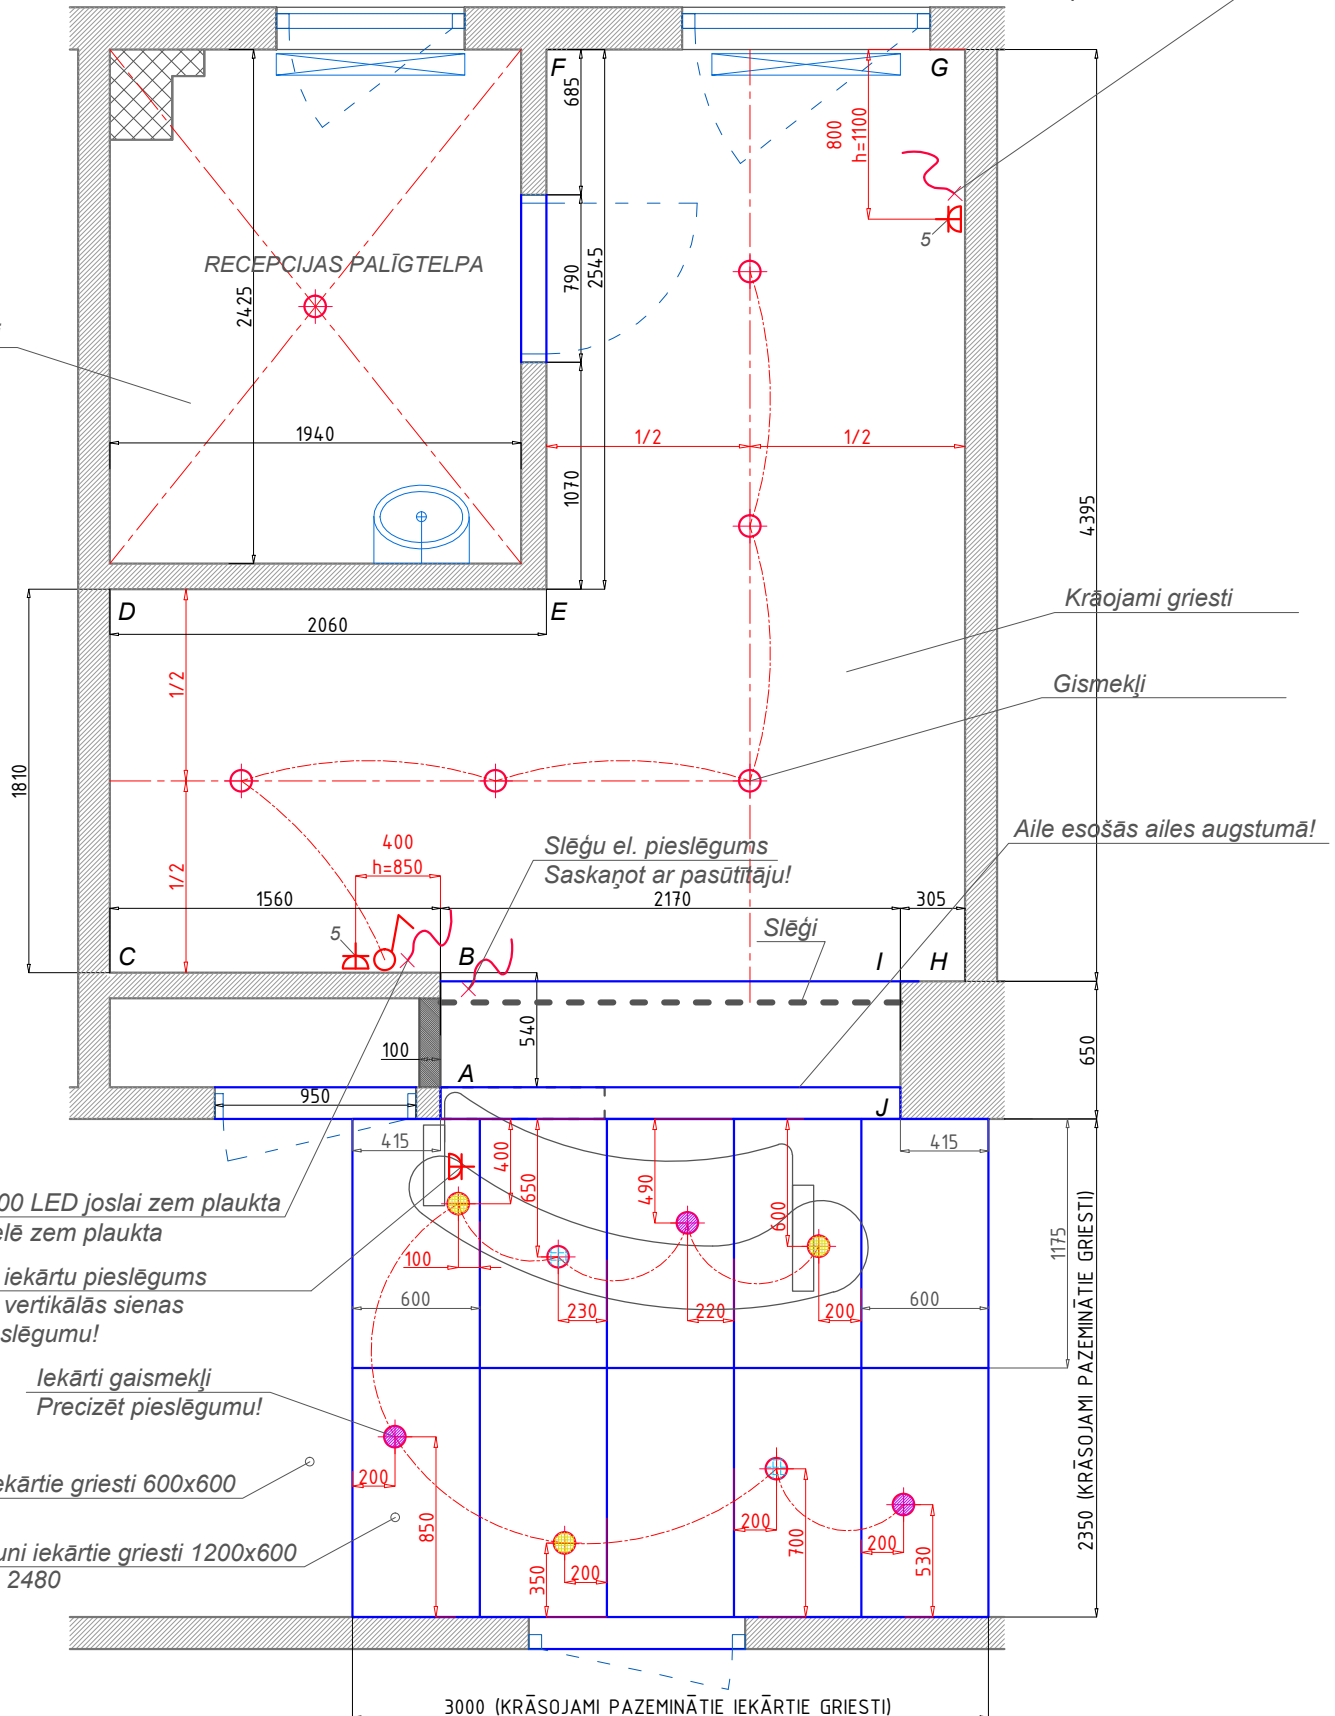

izvads h=1300 LED joslai zem plaukta
slēdzis mēbelē zem plaukta

Krāojami griesti

izvads h=1300 LED joslai zem plaukta
slēdzis mēbelē zem plaukta

Rozetes un iekārtu pieslēgums
uz mēbeles vertikālās sienas
Precizēt pieslēgumu!

Iekārti gaismekļi
Precizēt pieslēgumu!

Esošie iekārtie griesti 600x600
H= 2630

Jauni iekārtie griesti 1200x600
H= 2480

Ar burtiem apzīmētas sienas un to daļas- krāsojamas.
Griesti RECEPCIJAS DARBA TELPĀ un PALĪGTELPĀ- krāsojami.
Griesti pazeminātie GAITENĪ- krāsojami.

Par izmēru izmaiņām lūdzu informēt projektētāju un mēbeļu izgatavotāju!