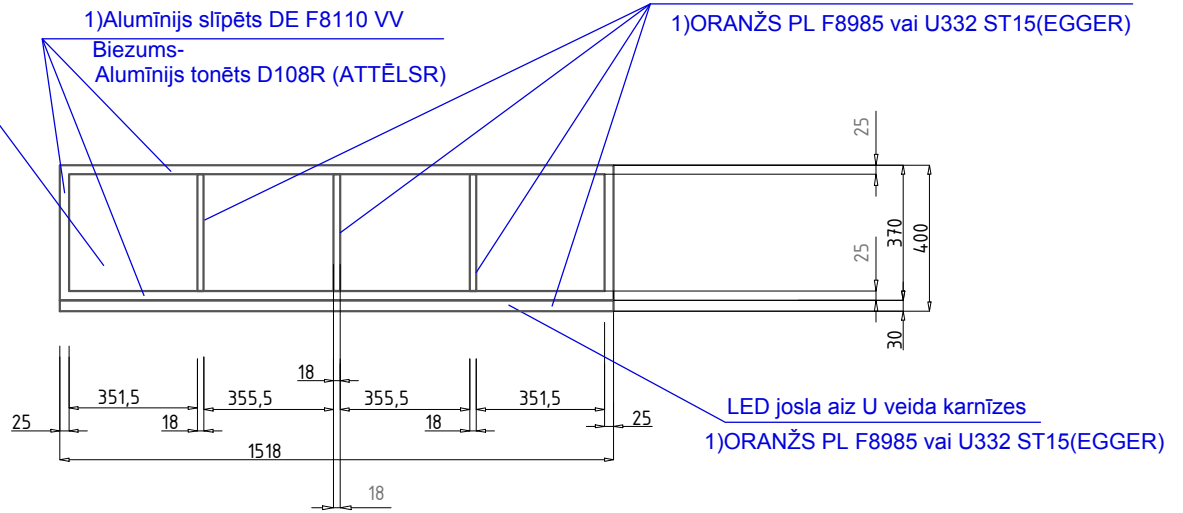

PLAUKTS uz SIENAS BC
PRETSKATS

plānots izvads uz sienas (h=1300) LED joslai zem plaukta

PLĀNS